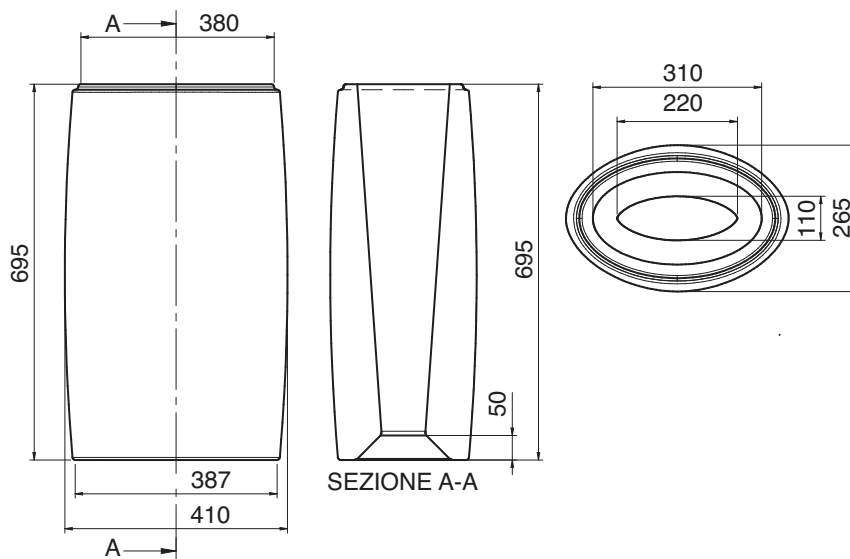

**WISH**  
**ART. 2005/A**

COLONNA - CHIUSA POSTERIORMENTE  
 PEDESTAL - CLOSED AT REAR  
 COLONNE - FERMÉE À L'ARRIÈRE  
 SPALTE - RÜCKSEITE GESCHLOSSEN  
 COLUMNNA

**39X26XH69 CM KG 18**

Le misure riportate sono soggette a tolleranze di +-5%  
 Ci riserviamo il diritto di modificare le forme e/o le dimensioni senza alcun preavviso

The measurements indicated are subject to +-5% tolerance margins  
 We reserve the right to modify the shapes and/or dimensions without prior notice

Les dimensions indiquées sont soumises à des tolérances de + ou - 5%  
 Nous nous réservons le droit de modifier les formes et/ou les dimensions sans aucun préavis

Die angegebenen Maße haben eine Toleranz von +-5%  
 Wir behalten uns vor, die Formen und Abmessungen ohne Ankündigung zu ändern

Las medidas indicadas están sujetas a tolerancias de +-5%  
 Nos reservamos el derecho de modificar formas y/o dimensiones sin aviso previo