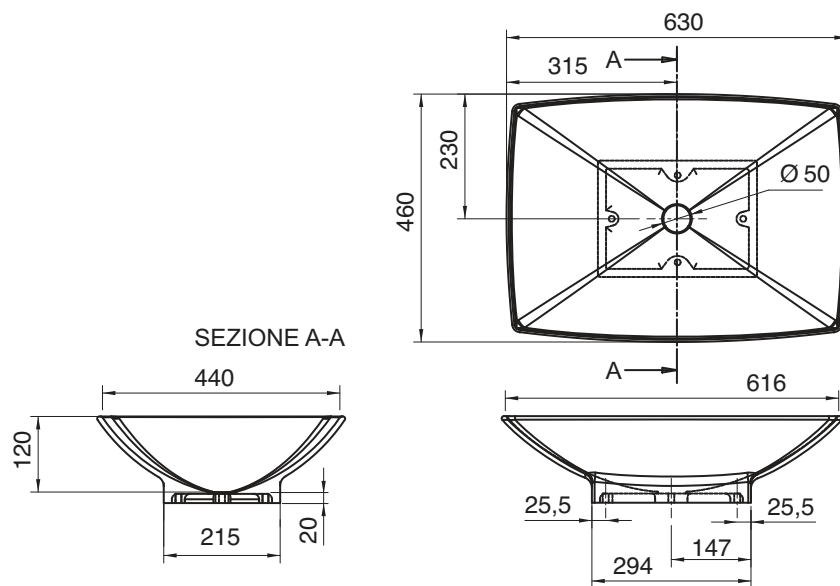

THIN-LINE - KYLIS
ART. 8046

DA APPOGGIO
 SUPPORTED BASIN
 A POSER
 STANDMODELL
 SOBREENCIMERA

63,2X46 CM KG 15

Le misure riportate sono soggette a tolleranze di $\pm 5\%$
 Ci riserviamo il diritto di modificare le forme e/o le dimensioni senza alcun preavviso

The measurements indicated are subject to $\pm 5\%$ tolerance margins
 We reserve the right to modify the shapes and/or dimensions without prior notice

Les dimensions indiquées sont soumises à des tolérances de $\pm 5\%$
 Nous nous réservons le droit de modifier les formes et/ou les dimensions sans aucun préavis

Die angegebenen Maße haben eine Toleranz von $\pm 5\%$
 Wir behalten uns vor, die Formen und Abmessungen ohne Ankündigung zu ändern

Las medidas indicadas están sujetas a tolerancias de $\pm 5\%$
 Nos reservamos el derecho de modificar formas y/o dimensiones sin aviso previo