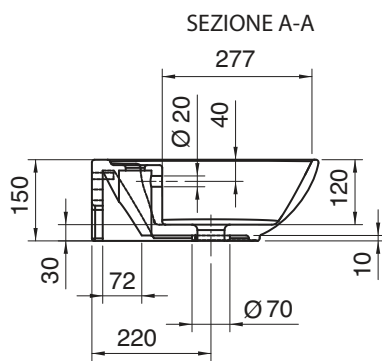

**THIN-LINE - SFERA 8009/R**  
**ART. 8009/R**

SOSPESO O DA APPOGGIO  
SUSPENDED OR SUPPORTED BASIN  
SUSPENDU OU A POSER  
HÄNGEMODELL ODER STANDMODELL  
SUSPENDIDO O SOBREENCIMERÀ

Ø40 CM KG 9

\* LATO NON SMALTATO - NOT GLAZED SIDE - FACE NON ÉMAILLÉE - NICHT EMAILLIERTE SEITE - LADO NO ESMALTADO

Le misure riportate sono soggette a tolleranze di +-5%  
Ci riserviamo il diritto di modificare le forme e/o le dimensioni senza alcun preavviso

The measurements indicated are subject to +-5% tolerance margins  
We reserve the right to modify the shapes and/or dimensions without prior notice

Les dimensions indiquées sont soumises à des tolérances de + ou - 5%  
Nous nous réservons le droit de modifier les formes et/ou les dimensions sans aucun préavis

Die angegebenen Maße haben eine Toleranz von +-5%  
Wir behalten uns vor, die Formen und Abmessungen ohne Ankündigung zu ändern

Las medidas indicadas están sujetas a tolerancias de +-5%  
Nos reservamos el derecho de modificar formas y/o dimensiones sin aviso previo