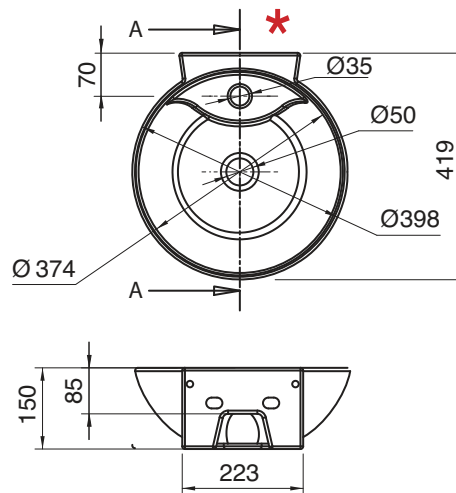

**THIN-LINE - SFERA 8009/R**  
**ART. 8009/R**

SOSPESO O DA APPOGGIO  
SUSPENDED OR SUPPORTED BASIN  
SUSPENDU OU A POSER  
HÄNGEMODELL ODER STANDMODELL  
SUSPENDIDO O SOBREENCIMERÀ

Ø40 CM KG 9

\* LATO NON SMALTATO - NOT GLAZED SIDE - FACE NON ÉMAILLÉE - NICHT EMAILLIERTE SEITE - LADO NO ESMALTADO

Le misure riportate sono soggette a tolleranze di +-5%  
Ci riserviamo il diritto di modificare le forme e/o le dimensioni senza alcun preavviso

The measurements indicated are subject to +-5% tolerance margins  
We reserve the right to modify the shapes and/or dimensions without prior notice

Les dimensions indiquées sont soumises à des tolérances de + ou - 5%  
Nous nous réservons le droit de modifier les formes et/ou les dimensions sans aucun préavis

Die angegebenen Maße haben eine Toleranz von +-5%  
Wir behalten uns vor, die Formen und Abmessungen ohne Ankündigung zu ändern

Las medidas indicadas están sujetas a tolerancias de +-5%  
Nos reservamos el derecho de modificar formas y/o dimensiones sin aviso previo