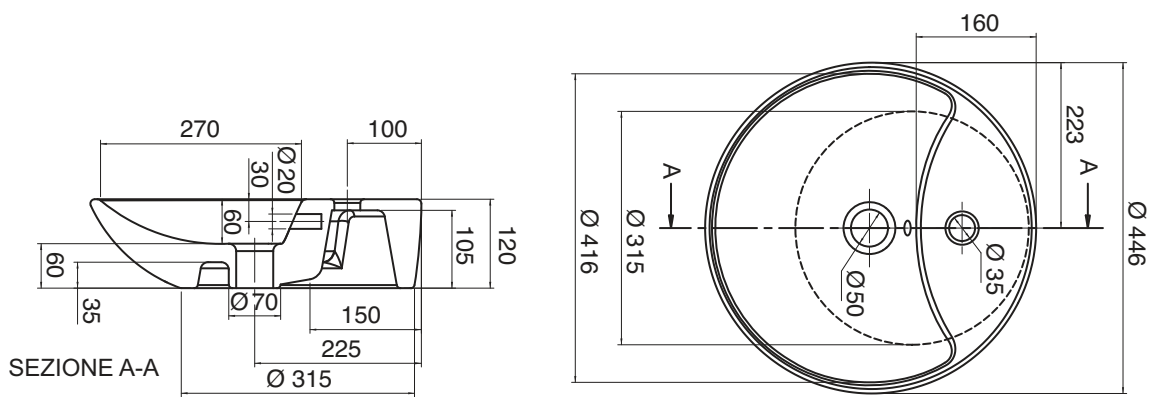

SHAPE - 45
ART. 8098

DA APPOGGIO
SUPPORTED BASIN
A POSER
STANDMODELL
SOBREENCIMERA

Ø45 CM KG 9

Le misure riportate sono soggette a tolleranze di +-5%
Ci riserviamo il diritto di modificare le forme e/o le dimensioni senza alcun preavviso

The measurements indicated are subject to +-5% tolerance margins
We reserve the right to modify the shapes and/or dimensions without prior notice

Les dimensions indiquées sont soumises à des tolérances de + ou - 5%
Nous nous réservons le droit de modifier les formes et/ou les dimensions sans aucun préavis

Die angegebenen Maße haben eine Toleranz von +-5%
Wir behalten uns vor, die Formen und Abmessungen ohne Ankündigung zu ändern

Las medidas indicadas están sujetas a tolerancias de +-5%
Nos reservamos el derecho de modificar formas y/o dimensiones sin aviso previo