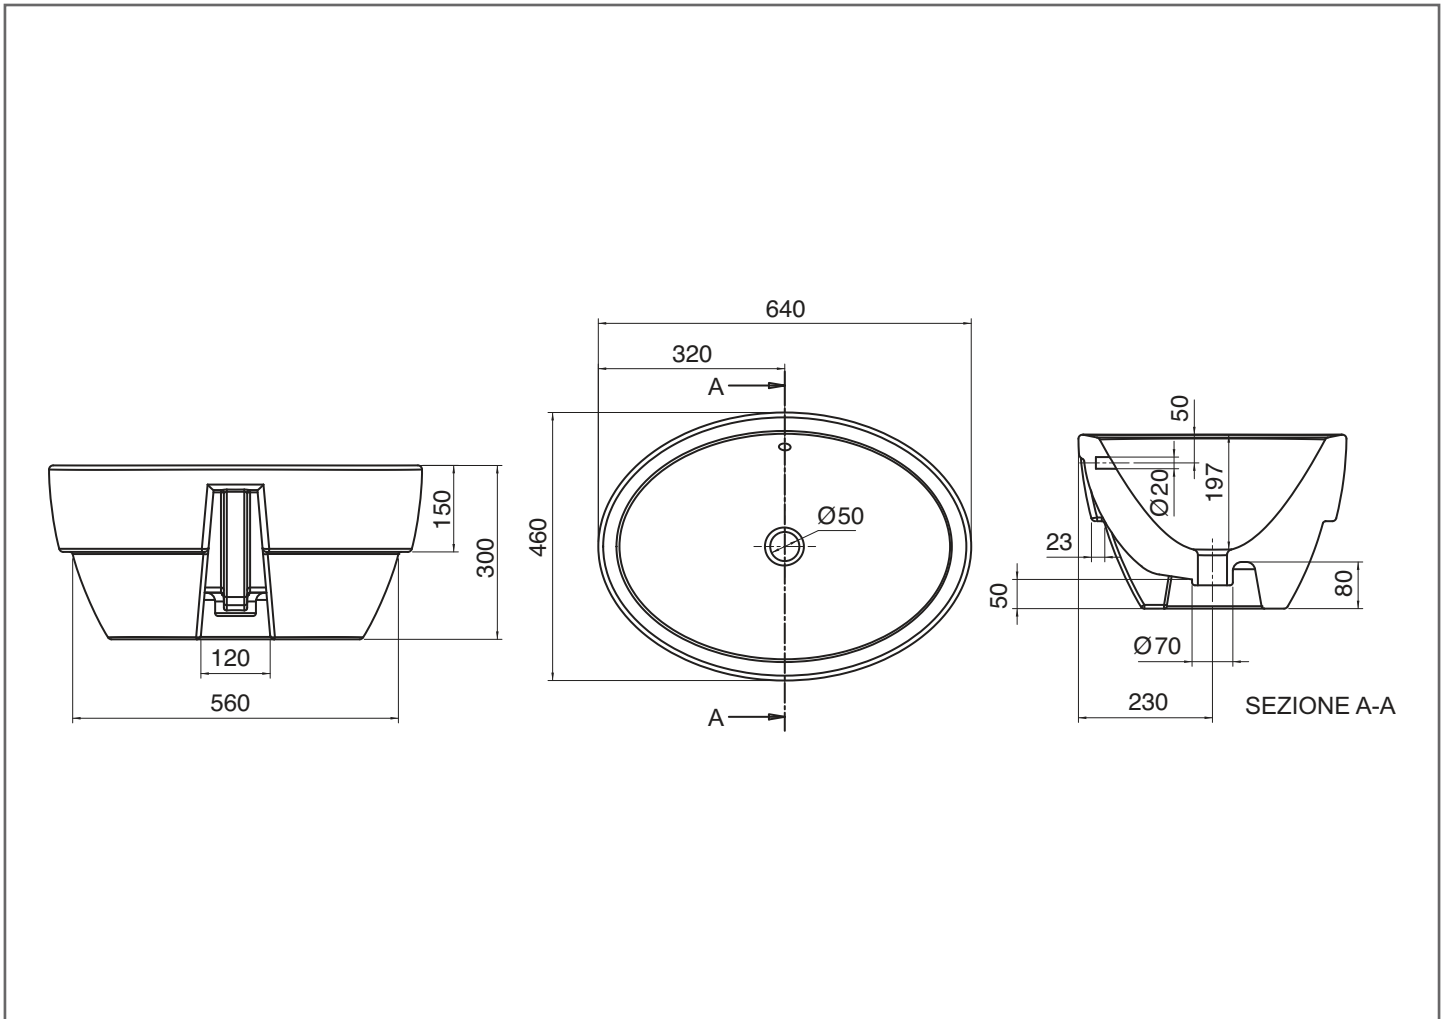

MATTY - OVALE A
ART. 8056/A

AD INCASSO
 BUILT IN MODEL
 ENCASTRE
 EINBAUMODELL
 DE ENCASTRAR

46X67 CM KG 24

Le misure riportate sono soggette a tolleranze di $\pm 5\%$
 Ci riserviamo il diritto di modificare le forme e/o le dimensioni senza alcun preavviso

The measurements indicated are subject to $\pm 5\%$ tolerance margins
 We reserve the right to modify the shapes and/or dimensions without prior notice

Les dimensions indiquées sont soumises à des tolérances de $\pm 5\%$
 Nous nous réservons le droit de modifier les formes et/ou les dimensions sans aucun préavis

Die angegebenen Maße haben eine Toleranz von $\pm 5\%$
 Wir behalten uns vor, die Formen und Abmessungen ohne Ankündigung zu ändern

Las medidas indicadas están sujetas a tolerancias de $\pm 5\%$
 Nos reservamos el derecho de modificar formas y/o dimensiones sin aviso previo