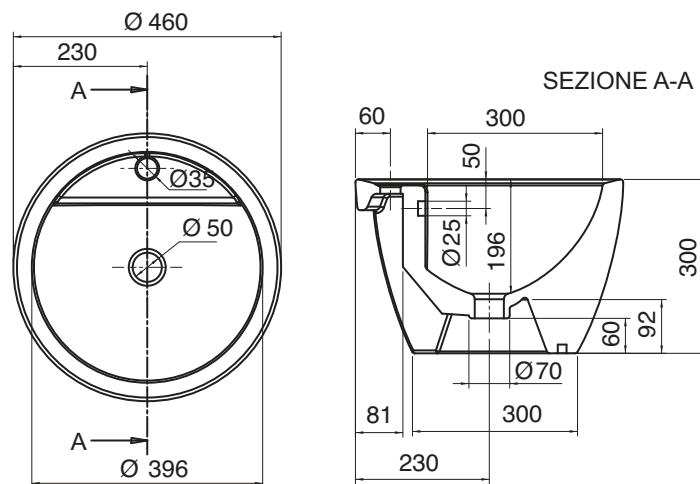

MATTY - TONDO R
ART. 8055/R

DA APPOGGIO
 SUPPORTED BASIN
 A POSER
 STANDMODELL
 SOBREENCIMERA

Ø46 CM KG 17

Le misure riportate sono soggette a tolleranze di +-5%
 Ci riserviamo il diritto di modificare le forme e/o le dimensioni senza alcun preavviso

The measurements indicated are subject to +-5% tolerance margins
 We reserve the right to modify the shapes and/or dimensions without prior notice

Les dimensions indiquées sont soumises à des tolérances de + ou - 5%
 Nous nous réservons le droit de modifier les formes et/ou les dimensions sans aucun préavis

Die angegebenen Maße haben eine Toleranz von +-5%
 Wir behalten uns vor, die Formen und Abmessungen ohne Ankündigung zu ändern

Las medidas indicadas están sujetas a tolerancias de +-5%
 Nos reservamos el derecho de modificar formas y/o dimensiones sin aviso previo