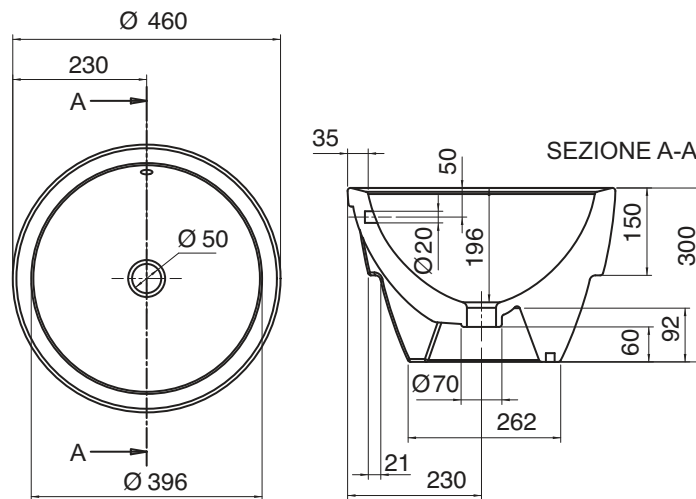

**MATTY - TONDO A
ART. 8055/A**

AD INCASSO
BUILT IN MODEL
ENCASTRE
EINBAUMODELL
DE ENCASTRAR

Ø46 CM KG 17

Le misure riportate sono soggette a tolleranze di +-5%
Ci riserviamo il diritto di modificare le forme e/o le dimensioni senza alcun preavviso

The measurements indicated are subject to +-5% tolerance margins
We reserve the right to modify the shapes and/or dimensions without prior notice

Les dimensions indiquées sont soumises à des tolérances de + ou - 5%
Nous nous réservons le droit de modifier les formes et/ou les dimensions sans aucun préavis

Die angegebenen Maße haben eine Toleranz von +-5%
Wir behalten uns vor, die Formen und Abmessungen ohne Ankündigung zu ändern

Las medidas indicadas están sujetas a tolerancias de +-5%
Nos reservamos el derecho de modificar formas y/o dimensiones sin aviso previo