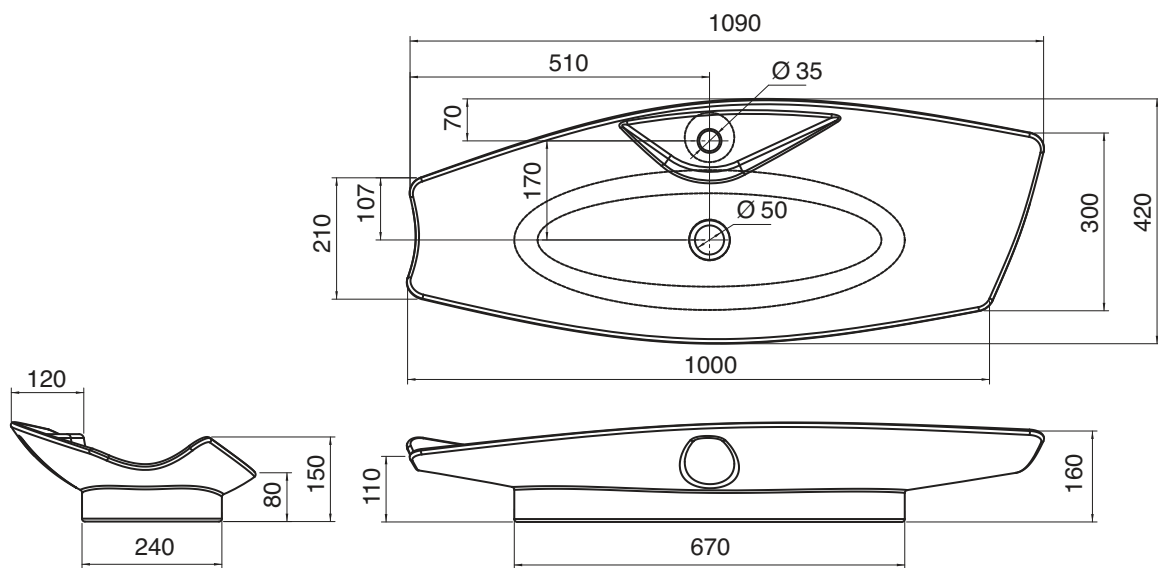

KONG - 110/R
ART. 8054/R

DA APPOGGIO
 SUPPORTED BASIN
 A POSER
 STANDMODELL
 SOBREENCIMERA

106X49 CM KG 15

Le misure riportate sono soggette a tolleranze di $\pm 5\%$
 Ci riserviamo il diritto di modificare le forme e/o le dimensioni senza alcun preavviso

The measurements indicated are subject to $\pm 5\%$ tolerance margins
 We reserve the right to modify the shapes and/or dimensions without prior notice

Les dimensions indiquées sont soumises à des tolérances de $\pm 5\%$
 Nous nous réservons le droit de modifier les formes et/ou les dimensions sans aucun préavis

Die angegebenen Maße haben eine Toleranz von $\pm 5\%$
 Wir behalten uns vor, die Formen und Abmessungen ohne Ankündigung zu ändern

Las medidas indicadas están sujetas a tolerancias de $\pm 5\%$
 Nos reservamos el derecho de modificar formas y/o dimensiones sin aviso previo