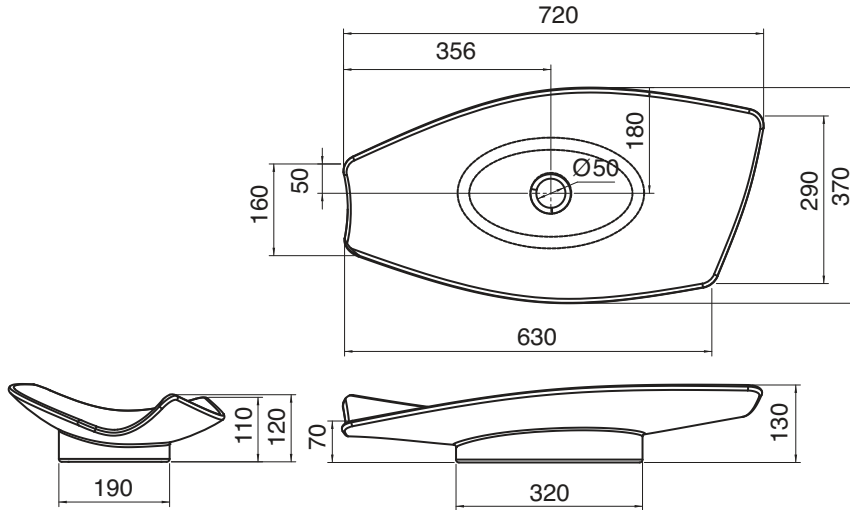

**KONG - 70**  
**ART. 8052**

 DA APPOGGIO  
 SUPPORTED BASIN  
 A POSER  
 STANDMODELL  
 SOBREENCIMERA

**70X39 CM KG 8**

Le misure riportate sono soggette a tolleranze di +-5%  
 Ci riserviamo il diritto di modificare le forme e/o le dimensioni senza alcun preavviso

The measurements indicated are subject to +-5% tolerance margins  
 We reserve the right to modify the shapes and/or dimensions without prior notice

Les dimensions indiquées sont soumises à des tolérances de + ou - 5%  
 Nous nous réservons le droit de modifier les formes et/ou les dimensions sans aucun préavis

Die angegebenen Maße haben eine Toleranz von +-5%  
 Wir behalten uns vor, die Formen und Abmessungen ohne Ankündigung zu ändern

Las medidas indicadas están sujetas a tolerancias de +-5%  
 Nos reservamos el derecho de modificar formas y/o dimensiones sin aviso previo