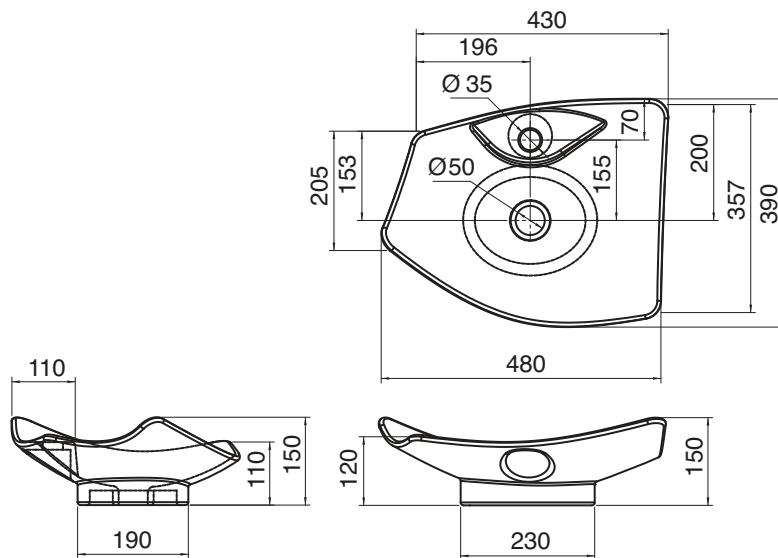

**KONG - 50/R**  
**ART. 8051/R**

DA APPOGGIO  
SUPPORTED BASIN  
A POSER  
STANDMODELL  
SOBREENCIMERA

**50X38 CM KG 6**

Le misure riportate sono soggette a tolleranze di +-5%  
Ci riserviamo il diritto di modificare le forme e/o le dimensioni senza alcun preavviso

The measurements indicated are subject to +-5% tolerance margins  
We reserve the right to modify the shapes and/or dimensions without prior notice

Les dimensions indiquées sont soumises à des tolérances de + ou - 5%  
Nous nous réservons le droit de modifier les formes et/ou les dimensions sans aucun préavis

Die angegebenen Maße haben eine Toleranz von +-5%  
Wir behalten uns vor, die Formen und Abmessungen ohne Ankündigung zu ändern

Las medidas indicadas están sujetas a tolerancias de +-5%  
Nos reservamos el derecho de modificar formas y/o dimensiones sin aviso previo