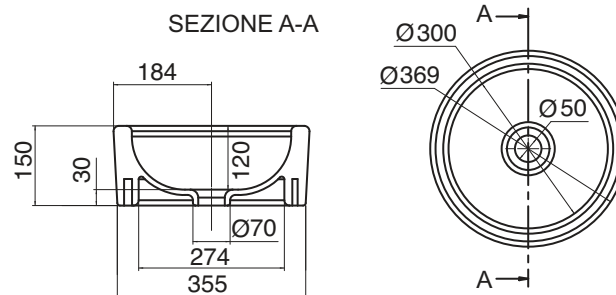

**GIOVE**  
**ART. 8034**

DA APPOGGIO  
SUPPORTED BASIN  
A POSER  
STANDMODELL  
SOBREENCIMERA

Ø37 CM KG 8

Le misure riportate sono soggette a tolleranze di  $\pm 5\%$   
Ci riserviamo il diritto di modificare le forme e/o le dimensioni senza alcun preavviso

The measurements indicated are subject to  $\pm 5\%$  tolerance margins  
We reserve the right to modify the shapes and/or dimensions without prior notice

Les dimensions indiquées sont soumises à des tolérances de  $\pm 5\%$   
Nous nous réservons le droit de modifier les formes et/ou les dimensions sans aucun préavis

Die angegebenen Maße haben eine Toleranz von  $\pm 5\%$   
Wir behalten uns vor, die Formen und Abmessungen ohne Ankündigung zu ändern

Las medidas indicadas están sujetas a tolerancias de  $\pm 5\%$   
Nos reservamos el derecho de modificar formas y/o dimensiones sin aviso previo