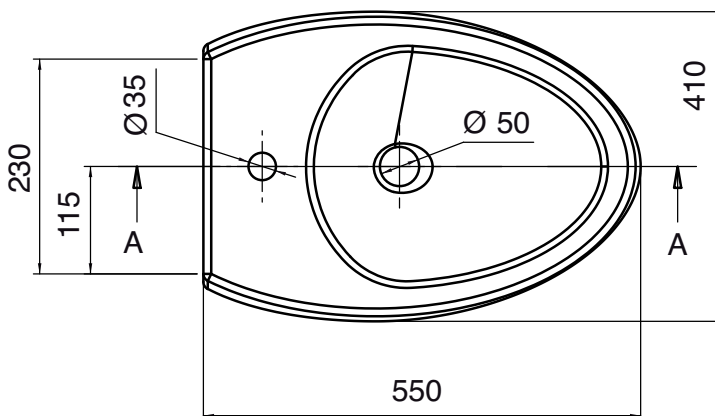

SCHEDA TECNICA - TECHNICAL CARD

MOAI
BIDET - BIDET
ART. 8607 56x40 CM Kg. 23

* 100 CON/WITH: ART.10009 + ART.10011
 * 135 CON/WITH: ART.10019 + ART.10011