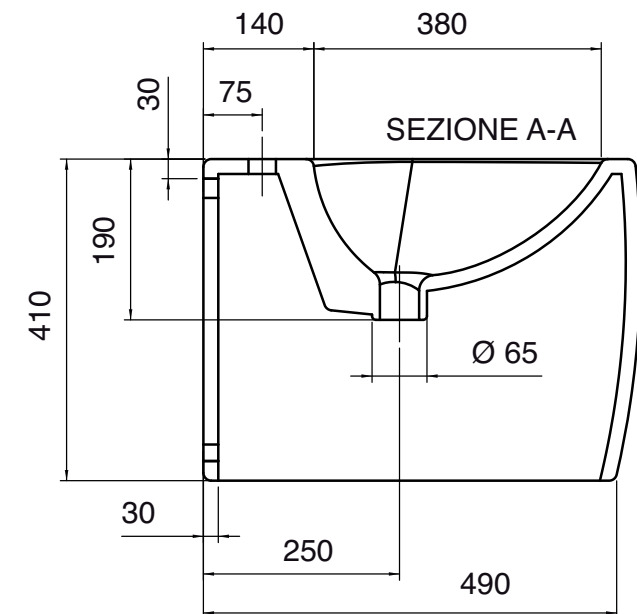

SCHEDA TECNICA - TECHNICAL CARD

MOAI
BIDET - BIDET
ART. 8607 56x40 CM Kg. 23

* 100 CON/WITH: ART.10009 + ART.10011
 * 135 CON/WITH: ART.10019 + ART.10011