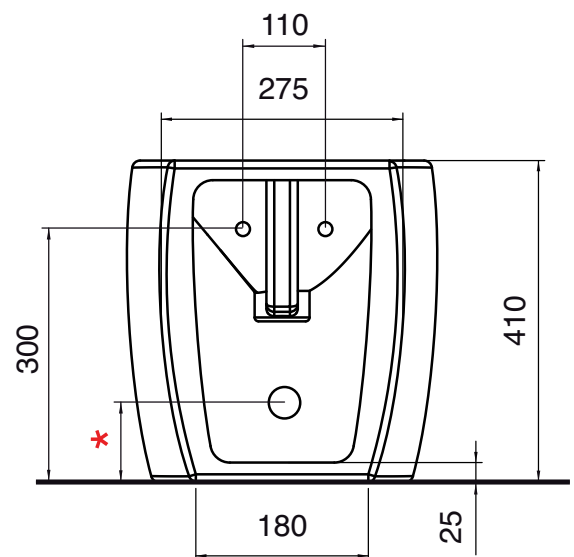

SCHEDA TECNICA - TECHNICAL CARD

MOAI
BIDET - BIDET
ART. 8607 56x40 CM Kg. 23

* 100 CON/WITH: ART.10009 + ART.10011
 * 135 CON/WITH: ART.10019 + ART.10011