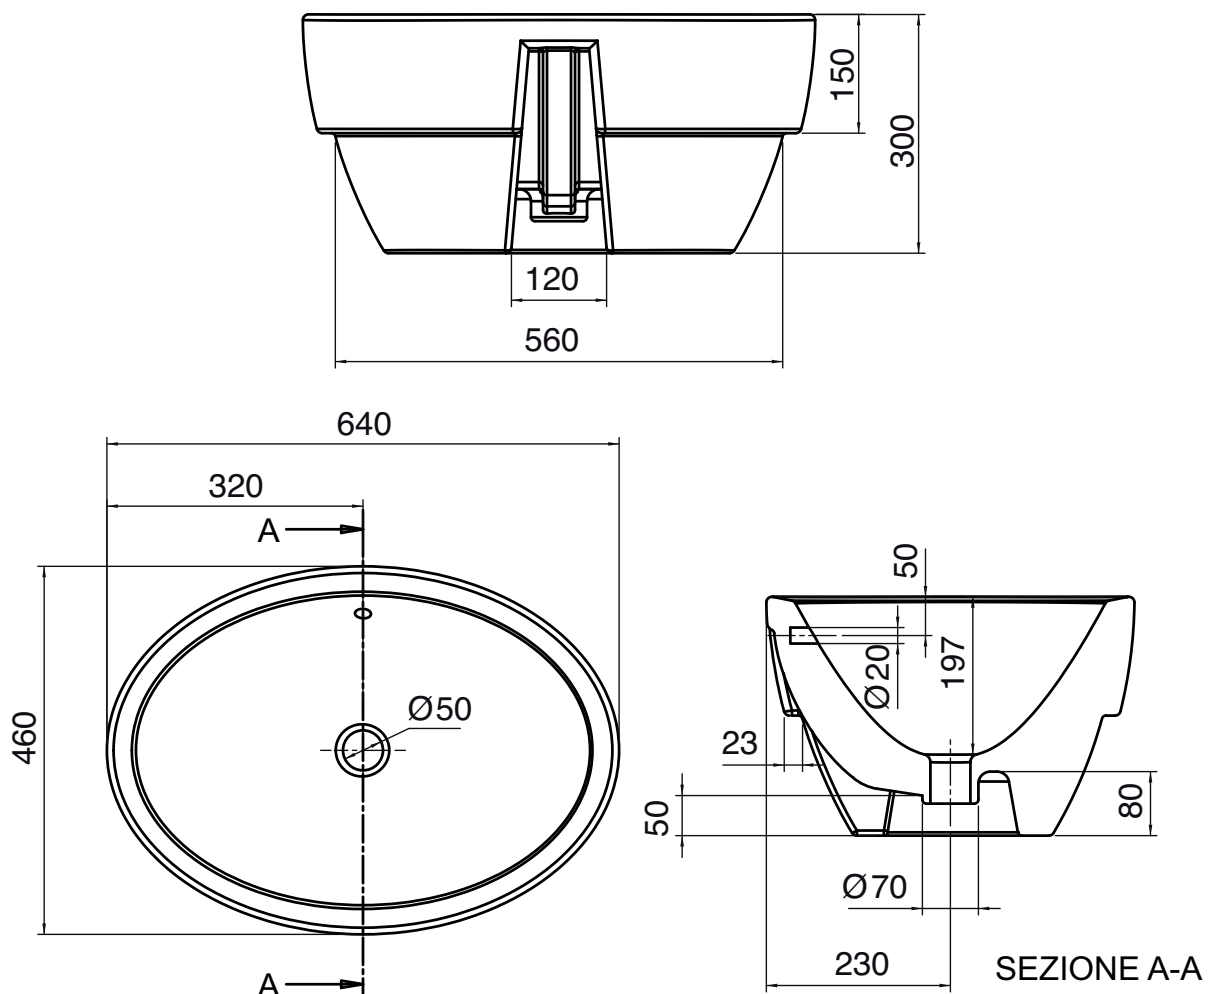

SCHEDA TECNICA - TECHNICAL CARD

MATTY OVALE A
DA INCASSO - BUILD IN MODEL
ART. 8056/A 46 X 67 CM KG 24

Le misure riportate sono soggette alle usuali tolleranze specifiche del materiale, quindi ci riserviamo il diritto di modificare le forme o le dimensioni senza alcun preavviso